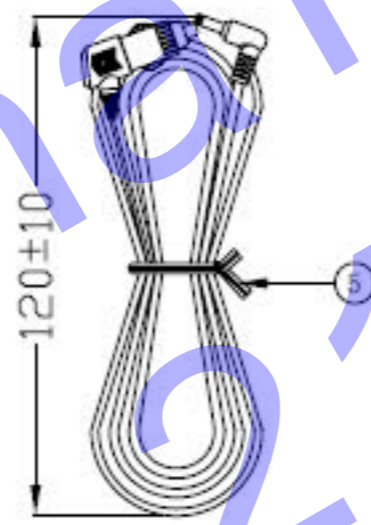

WIRE CONNECTION

P1	COLOR	P2
1	RED	1
2	BLACK	2

NO.	ITEM	DESCRIPTION	AMOUNT
①	CABLE	UL2464 26#(7/0.16BC)*2C RED, BLACK OD:3.0±0.1mm COLOR:BLACK L=4030MM	1PCS
②	CONN	120° CIGAR PLUG(保险管: ø6.35*30mm 3A 250V UL认证, 铜头+胶螺帽+胶圈盖+上壳+下壳+2PCS弹片+弹簧+螺丝 ø3.0*10mm+螺帽(LW-017))	1PCS
③	CONN	DC ø3.5*ø1.35*16.5mm POM BLACK SHELL NI(音叉叉沟式)	1PCS
④	PVC	45P PVC COLOR:BLACK	8.5g
⑤	MINI TIE	L=100MM BLACK OVAL TIE	1PCS
⑥	骨袋	170*90MM 印黑色环保标示 印MADE IN CHINA	1PCS

包装方式: 每条装入指定骨袋, 适量条装入带有防水袋的44*33*20外箱中.

TEST REQUEST:

- 1.OPEN SHORT 100%
- 2.CT≤2Ω IS≥5MΩ
- 3.HV:DC 300V TIME: 0.1SEC

DRAWN BY	<i>Famous</i>	CUSTOMER	HDC 有限公司	
APPROVED		TITLE		
-TOLERANCES-		SHEET: 1/1	DRAWING NO:	
XX±0.5	XXX±0.10		DATE: JUN-09-2011	REV. 1X
ANGLES ±5		UNIT: mm		
THIRD ANGLE PROJECTION				