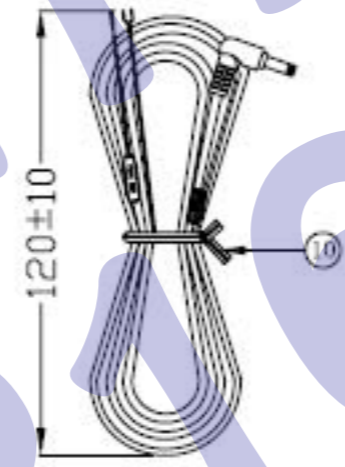

NO.	ITEM	DESCRIPTION	AMOUNT
①	CABLE	UL2464 24#(11/0.16BC)*2C RED, BLACK OD:3.0±0.1mm COLOR:BLACK L=2550MM	1PCS
②	CABLE	UL 1007 20# RED L=200mm, 20# BLACK L=240mm	1PCS
③	CONN	DC ∅3.5*∅1.35*16.5mm POM BLACK SHELL NI (音叉叉沟式)	1PCS
④	FUSE BOX	FUSE BOX COLOR:BLAKC FUSE(250V, 3A) TERMINAL	1PCS
⑤	Y型TER	Y型 TERMINAL 855-BS-2	1PCS
⑥	PVC	45P PVC COLOR:BLACK	4.5g
⑦	H.S.TUBE	∅3.0*15BLACK 普通型	1PCS
⑧	H.S.TUBE	∅4.0*15 BLACK 普通型	1PCS
⑨	H.S.TUBE	∅1.5*8 BLACK 普通型	1PCS
⑩	MINI TIE	L=100MM BLACK DVAL TIE	1PCS
⑪	骨袋	170*30MM 印黑色环保标示 印MADE IN CHINA	1PCS

PIN ASSIGNMENTS

P1	COLOR	P2
1	RED	1
2	BLACK	2

包装方式:如图扎线, 单条装入指定骨袋。适量条装入带有防水袋的44*33*20外箱中。

TEST REQUEST:
 ■ 1.OPEN SHORT 100%
 ■ 2.CT≤2Ω IS≥5MΩ
 ■ 3.HV:DC 300V TIME: 0.1SEC

DRAWN BY	<i>Famous</i>	CUSTOMER	HDC 有限公司	
APPROVED		TITLE	DC35135 TO FUSE	
-TOLERANCES-		THIRD ANGLE PROJECTION	SHEET: 1/1	DRAWING NO: JS003151
X.X±0.5	X.XX±0.10		UNIT: mm	DATE: JUN-09-2011
ANGLES ±5				REV. 1X